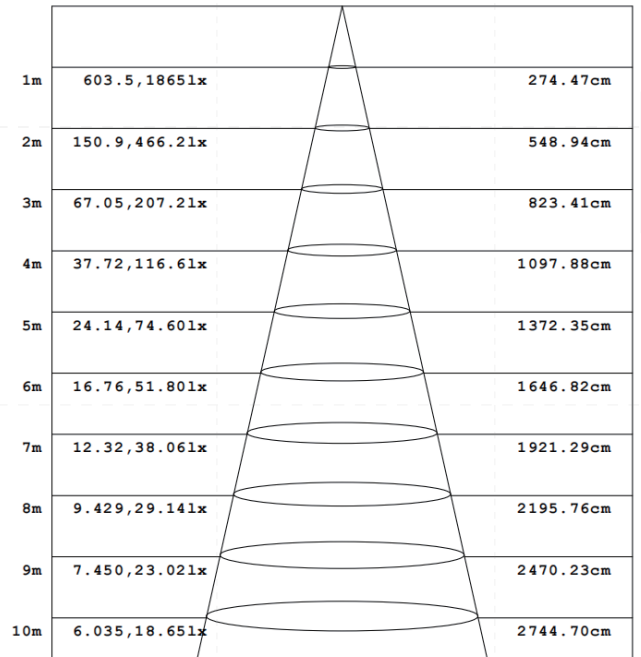

备注:

- 1、以上参数基于1.2M标准产品进行测试;
- 2、光通量允许有±10%的误差范围;
- 3、以上参数均为典型值。

【产品配光曲线】

【单色温/双色温款】

配光曲线图

光通输出: 3020 lm

高度 Eavg, Emax 光束角: 109.60度 直径
 注: 曲线为灯具在不同投射距离下的照射区域及区域内平均照度.

平均有效照度图

【高光效款】

配光曲线图

光通输出: 3592 lm

高度 Eavg, Emax 光束角: 107.84度 直径
 注: 曲线为灯具在不同投射距离下的照射区域及区域内平均照度.

平均有效照度图

【产品机械参数】

【产品配件信息】

图片	截面尺寸	名称	描述	下单型号	备注
		直连配件	尺寸:L110*W15.5*H11.7mm	EX-41	拼接配件
	/	吸顶配件	尺寸:L37*W20*H7mm	CP-16	安装配件
	/	2m/4m吊线	/	PN-D	
	/	2m/4m吊线 (带吸顶盒)	/	PY-D	
	/	吊杆配件	/	PG-I	
	/	L型拼接转角	无光源 尺寸:L150*W150*H77mm	L90-BH7977	
	/	T型拼接转角	无光源 尺寸:L300*W189.5*H77mm	T90-BH7977	
	/	X型拼接转角	无光源 尺寸:L300*W300*H77mm	X90-BH7977	