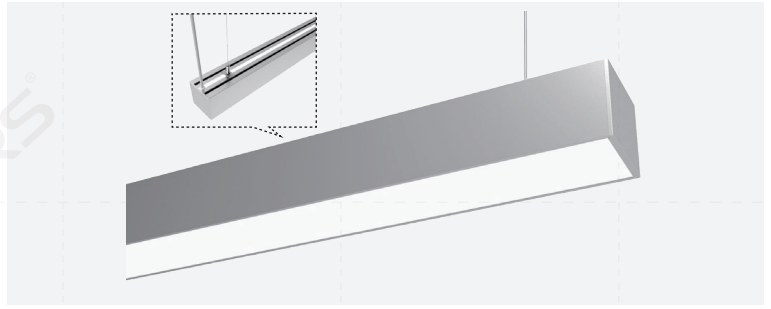

标准灯具 规格书

BH7977FD_灯具

— BASIC 系列

【特征描述】

- 工艺材质:AL6063-T5, 表面喷涂/阳极氧化
- 外观颜色:氧化银色(RAL9006)、黑色(RAL9005)、白色(RAL9003)
- 发光方向:上下发光
- 产品光效:110LM/W(常规款/应急款)、130LM/W(高光效款)
- 调光方式:非调光/DALI-2+PUSH/1-10V/CASAMBI/Tuya Bluetooth/Tuya WIFI/Tuya Zigbee调光可选
- 产品长度:1200mm/1800mm/2400mm可选(其他长度请咨询)
- 色容差:≤3 (ANSI)
- 成品显指:80/90
- 成品色温:2700/3000/3500/4000/5000/6500/3000-6500K可选
- 输入电压:AC220-240V
- 产品应用:室内
- 安装方式:吊装
- 防水等级:IP20
- 产品认证:CE、CB、UKCA、ROHS、Reach
- 质保年限:5年(应急电源款/CASAMBI/Tuya Bluetooth/Tuya WIFI/Tuya Zigbee:3年)

备注:

- 1、以上参数基于1.2M标准产品进行测试;
- 2、光通量允许有±10%的误差范围;
- 3、以上参数均为典型值。

【产品配光曲线】

【单色温/双色温款】

配光曲线图

光通输出: 3020 lm

高度 Eavg, Emax 光束角: 109.60度 直径
 注: 曲线为灯具在不同投射距离下的照射区域及区域内平均照度.

平均有效照度图

【高光效款】

配光曲线图

光通输出: 3592 lm

高度 Eavg, Emax 光束角: 107.84度 直径
 注: 曲线为灯具在不同投射距离下的照射区域及区域内平均照度.

平均有效照度图

【产品机械参数】

【产品配件信息】

图片	截面尺寸	名称	描述	下单型号	备注
		直连配件	尺寸:L110*W15.5*H11.7mm	EX-41	拼接配件
	/	吸顶配件	尺寸:L37*W20*H7mm	CP-16	安装配件
	/	2m/4m吊线	/	PN-D	
	/	2m/4m吊线 (带吸顶盒)	/	PY-D	
	/	吊杆配件	/	PG-I	
	/	L型拼接转角	无光源 尺寸:L150*W150*H77mm	L90-BH7977	
	/	T型拼接转角	无光源 尺寸:L300*W189.5*H77mm	T90-BH7977	
	/	X型拼接转角	无光源 尺寸:L300*W300*H77mm	X90-BH7977	