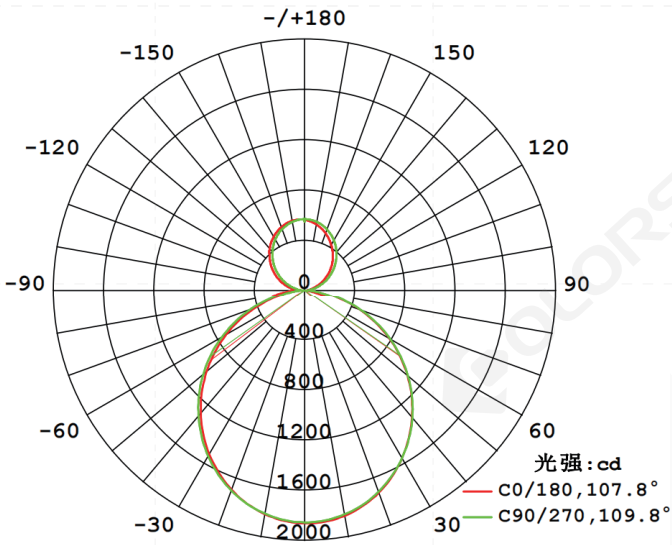

备注:

- 1、以上参数基于1.2M标准产品进行测试;
- 2、光通量允许有±10%的误差范围;
- 3、以上参数均为典型值。

【产品配光曲线】

【单色温/双色温款】

配光曲线图

光通输出: 3020 lm

高度 Eavg, Emax 光束角: 109.60度 直径
 注: 曲线为灯具在不同投射距离下的照射区域及区域内平均照度.

平均有效照度图

【高光效款】

配光曲线图

光通输出: 3592 lm

高度 Eavg, Emax 光束角: 107.84度 直径
 注: 曲线为灯具在不同投射距离下的照射区域及区域内平均照度.

平均有效照度图

【产品机械参数】

【产品配件信息】

图片	截面尺寸	名称	描述	下单型号	备注
		直连配件	尺寸:L110*W15.5*H11.7mm	EX-41	拼接配件
	/	吸顶配件	尺寸:L37*W20*H7mm	CP-16	安装配件
	/	2m/4m吊线	/	PN-D	
	/	2m/4m吊线 (带吸顶盒)	/	PY-D	
	/	吊杆配件	/	PG-I	
	/	L型拼接转角	无光源 尺寸:L150*W150*H77mm	L90-BH7977	
	/	T型拼接转角	无光源 尺寸:L300*W189.5*H77mm	T90-BH7977	
	/	X型拼接转角	无光源 尺寸:L300*W300*H77mm	X90-BH7977	