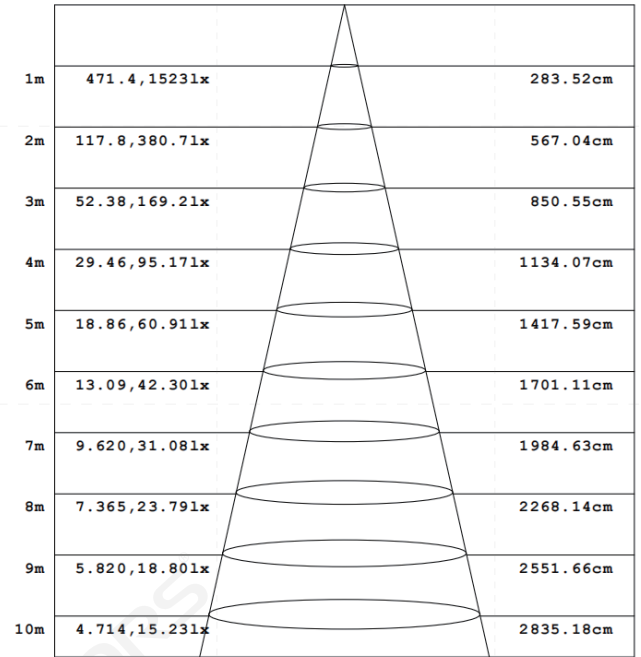

备注:

- 1、以上参数基于1.2M标准产品进行测试;
- 2、光通量允许有±10%的误差范围;
- 3、以上参数均为典型值。

【产品配光曲线】

【单色温/双色温款】

配光曲线图

光通输出: 3020 lm

高度 Eavg, Emax 光束角: 109.60度 直径
 注: 曲线为灯具在不同投射距离下的照射区域及区域内平均照度.

平均有效照度图

【高光效款】

配光曲线图

光通输出: 3592 lm

高度 Eavg, Emax 光束角: 107.84度 直径
 注: 曲线为灯具在不同投射距离下的照射区域及区域内平均照度.

平均有效照度图

【产品机械参数】

【产品配件信息】

图片	截面尺寸	名称	描述	下单型号	备注
		直连配件	尺寸:L110*W15.5*H11.7mm	EX-41	拼接配件
	/	吸顶配件	尺寸:L37*W20*H7mm	CP-16	安装配件
	/	2m/4m吊线	/	PN-D	
	/	2m/4m吊线 (带吸顶盒)	/	PY-D	
	/	吊杆配件	/	PG-I	
	/	L型拼接转角	无光源 尺寸:L150*W150*H77mm	L90-BH7977	
	/	T型拼接转角	无光源 尺寸:L300*W189.5*H77mm	T90-BH7977	
	/	X型拼接转角	无光源 尺寸:L300*W300*H77mm	X90-BH7977	