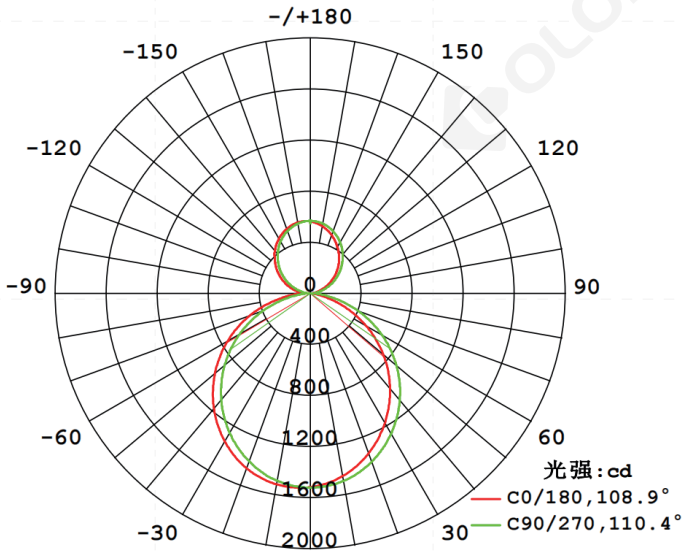

备注:

- 1、以上参数基于1.2M标准产品进行测试;
- 2、光通量允许有±10%的误差范围;
- 3、以上参数均为典型值。

【产品配光曲线】

【单色温/双色温款】

配光曲线图

光通输出: 3020 lm

高度 Eavg, Emax 光束角: 109.60度 直径
 注: 曲线为灯具在不同投射距离下的照射区域及区域内平均照度.

平均有效照度图

【高光效款】

配光曲线图

光通输出: 3592 lm

高度 Eavg, Emax 光束角: 107.84度 直径
 注: 曲线为灯具在不同投射距离下的照射区域及区域内平均照度.

平均有效照度图

【产品机械参数】

【产品配件信息】

图片	截面尺寸	名称	描述	下单型号	备注
		直连配件	尺寸:L110*W15.5*H11.7mm	EX-41	拼接配件
	/	吸顶配件	尺寸:L37*W20*H7mm	CP-16	安装配件
	/	2m/4m吊线	/	PN-D	
	/	2m/4m吊线 (带吸顶盒)	/	PY-D	
	/	吊杆配件	/	PG-I	
	/	L型拼接转角	无光源 尺寸:L150*W150*H77mm	L90-BH7977	
	/	T型拼接转角	无光源 尺寸:L300*W189.5*H77mm	T90-BH7977	
	/	X型拼接转角	无光源 尺寸:L300*W300*H77mm	X90-BH7977	