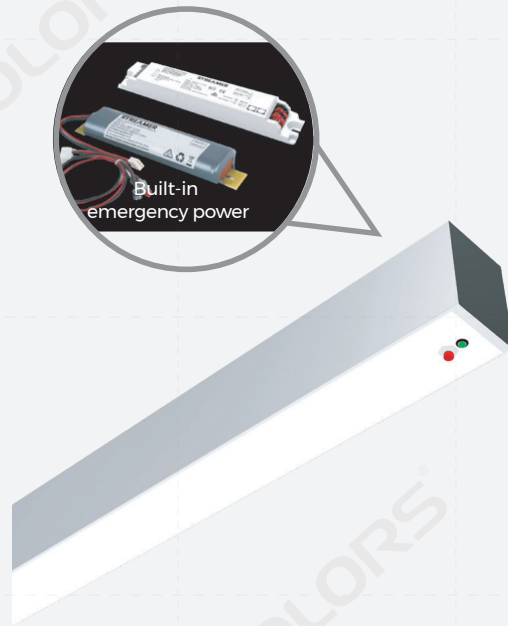

CASAMBI

Download on the App Store GET IT ON Google play

· WIFI/Zigbee/Bluetooth调光

技术参数:

- 输入电压:220-240VAC/50Hz
- 输入信号:WIFI/Zigbee/Bluetooth(可选)
- 遥控距离:30m(无遮挡)
- 调光范围:1-100% (线性调光)
- 支持APP遥控调光、时间轴亮度自动调节、分组控制和场景控制等

【拨码调色温款】

· 3000K/4300K/6500K三挡色温调节, 满足常规应用需求

· 支持非调光/DALI-2+PUSH/1-10V调光可选

【产品类型】

【应急电源款】

- 支持非调光/DALI-2+PUSH/1-10V调光可选
- 产品长度为1.2m,其他长度需定制

- 1、应急测试开关:正常状态下,按下应急测试开关,会进入应急模式;松开应急测试开关,会返回到正常模式
- 2、应急状态下,长按应急测试开关5s,可取消应急状态
- 3、应急指示灯:反应应急工作/不工作/充电/充满电的状态,见如下: