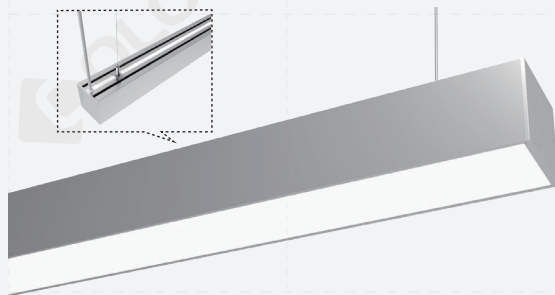

【产品类型】

【常规款/高光效款】

· 支持非调光/DALI-2+PUSH/1-10V/CASAMBI/Bluetooth/WIFI/Zigbee调光可选