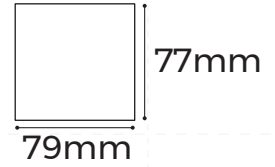

标准灯具 规格书

BH7977FD_灯具

— BASIC 系列

【特征描述】

- 工艺材质:AL6063-T5, 表面喷涂/阳极氧化
- 外观颜色:氧化银色(RAL9006)、黑色(RAL9005)、白色(RAL9003)
- 发光方向:上下发光
- 产品光效:110LM/W(常规款/应急款)、130LM/W(高光效款)
- 调光方式:非调光/DALI-2+PUSH/1-10V/CASAMBI/Tuya Bluetooth/Tuya WIFI/Tuya Zigbee调光可选
- 产品长度:1200mm/1800mm/2400mm可选(其他长度请咨询)
- 色容差:≤3 (ANSI)
- 成品显指:80/90
- 成品色温:2700/3000/3500/4000/5000/6500/3000-6500K可选
- 输入电压:AC220-240V
- 产品应用:室内
- 安装方式:吊装
- 防水等级:IP20
- 产品认证:CE、CB、UKCA、ROHS、Reach
- 质保年限:5年(应急电源款/CASAMBI/Tuya Bluetooth/Tuya WIFI/Tuya Zigbee:3年)

备注:

- 1、以上参数基于1.2M标准产品进行测试;
- 2、光通量允许有±10%的误差范围;
- 3、以上参数均为典型值。

【产品配光曲线】

【单色温/双色温款】

配光曲线图

光通输出: 3020 lm

高度 Eavg, Emax 光束角: 109.60度 直径
 注: 曲线为灯具在不同投射距离下的照射区域及区域内平均照度.

平均有效照度图

【高光效款】

配光曲线图

光通输出: 3592 lm

高度 Eavg, Emax 光束角: 107.84度 直径
 注: 曲线为灯具在不同投射距离下的照射区域及区域内平均照度.

平均有效照度图

【产品机械参数】

【产品配件信息】

图片	截面尺寸	名称	描述	下单型号	备注
		直连配件	尺寸:L110*W15.5*H11.7mm	EX-41	拼接配件
	/	吸顶配件	尺寸:L37*W20*H7mm	CP-16	安装配件
	/	2m/4m吊线	/	PN-D	
	/	2m/4m吊线 (带吸顶盒)	/	PY-D	
	/	吊杆配件	/	PG-I	
	/	L型拼接转角	无光源 尺寸:L150*W150*H77mm	L90-BH7977	
	/	T型拼接转角	无光源 尺寸:L300*W189.5*H77mm	T90-BH7977	
	/	X型拼接转角	无光源 尺寸:L300*W300*H77mm	X90-BH7977	