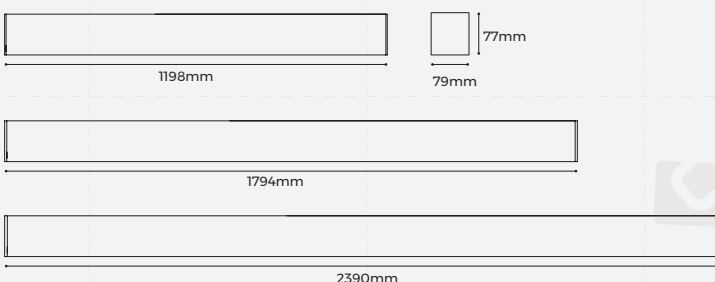

标准灯具 规格书

BH7977FD_灯具

— BASIC 系列

【特征描述】

- 工艺材质:AL6063-T5, 表面喷涂/阳极氧化
- 外观颜色:氧化银色(RAL9006)、黑色(RAL9005)、白色(RAL9003)
- 发光方向:上下发光
- 产品光效:110LM/W(常规款/应急款)、130LM/W(高光效款)
- 调光方式:非调光/DALI-2+PUSH/1-10V/CASAMBI/Tuya Bluetooth/Tuya WIFI/Tuya Zigbee调光可选
- 产品长度:1200mm/1800mm/2400mm可选(其他长度请咨询)
- 色容差:≤3 (ANSI)
- 成品显指:80/90
- 成品色温:2700/3000/3500/4000/5000/6500/3000-6500K可选
- 输入电压:AC220-240V
- 产品应用:室内
- 安装方式:吊装
- 防水等级:IP20
- 产品认证:CE、CB、UKCA、ROHS、Reach
- 质保年限:5年(应急电源款/CASAMBI/Tuya Bluetooth/Tuya WIFI/Tuya Zigbee:3年)

备注:

- 1、以上参数基于1.2M标准产品进行测试;
- 2、光通量允许有±10%的误差范围;
- 3、以上参数均为典型值。

【产品配光曲线】

【单色温/双色温款】

配光曲线图

光通输出: 3020 lm

高度 Eavg, Emax 光束角: 109.60度 直径
 注: 曲线为灯具在不同投射距离下的照射区域及区域内平均照度.

平均有效照度图

【高光效款】

配光曲线图

光通输出: 3592 lm

高度 Eavg, Emax 光束角: 107.84度 直径
 注: 曲线为灯具在不同投射距离下的照射区域及区域内平均照度.

平均有效照度图

【产品机械参数】

【产品配件信息】

图片	截面尺寸	名称	描述	下单型号	备注
		直连配件	尺寸:L110*W15.5*H11.7mm	EX-41	拼接配件
	/	吸顶配件	尺寸:L37*W20*H7mm	CP-16	安装配件
	/	2m/4m吊线	/	PN-D	
	/	2m/4m吊线 (带吸顶盒)	/	PY-D	
	/	吊杆配件	/	PG-I	
	/	L型拼接转角	无光源 尺寸:L150*W150*H77mm	L90-BH7977	
	/	T型拼接转角	无光源 尺寸:L300*W189.5*H77mm	T90-BH7977	
	/	X型拼接转角	无光源 尺寸:L300*W300*H77mm	X90-BH7977	